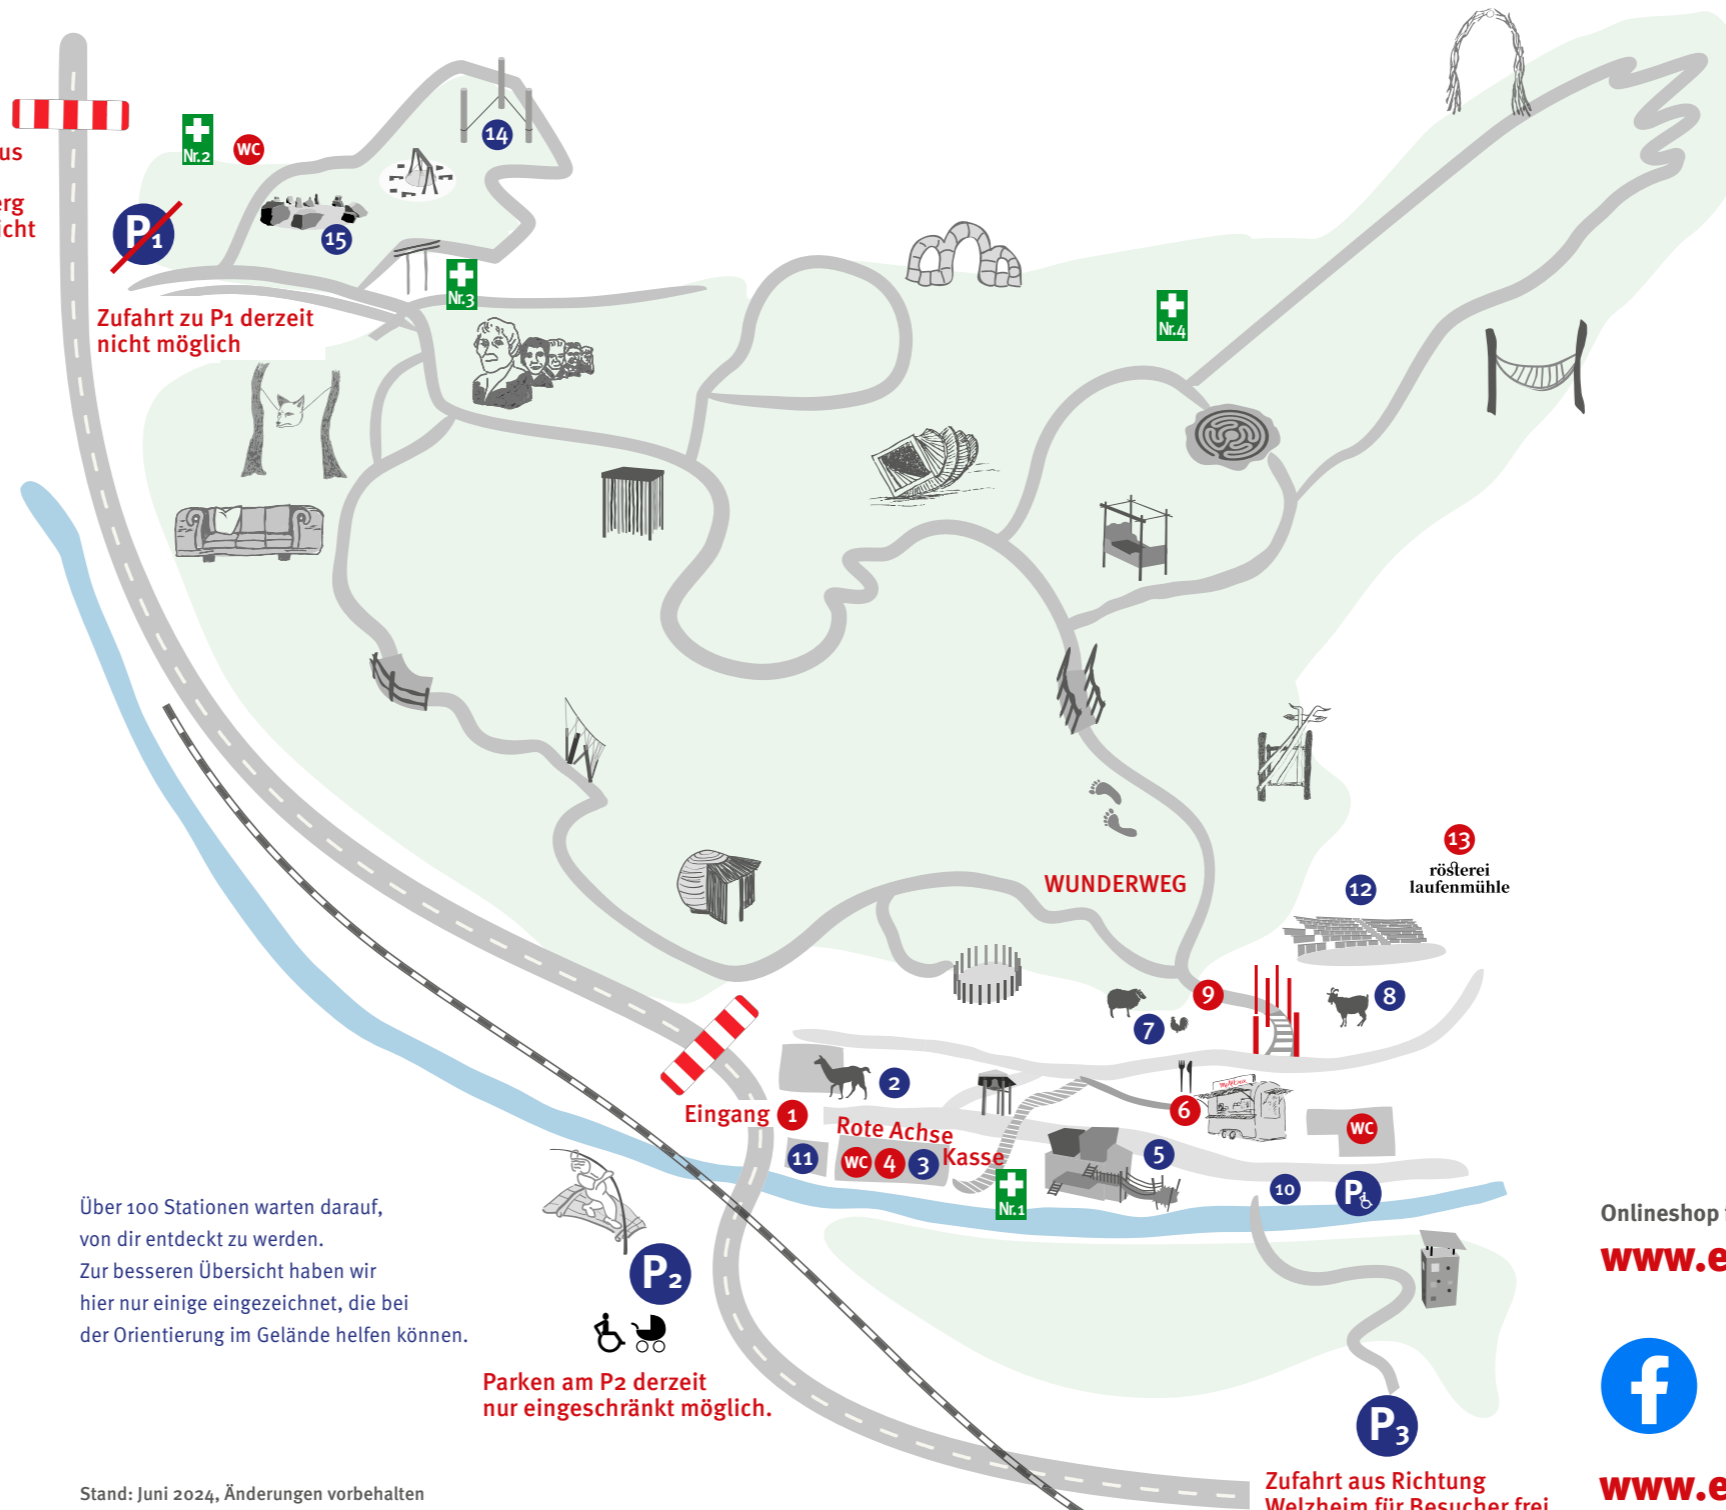

WEGEPLAN

Herzlich Willkommen im EINS+ALLES!
Wir freuen uns, dass du den erstaunlichen Fähigkeiten deiner Sinne auf den Grund gehen möchtest.

- 1 Eingang am Viadukt
- 2 TierOase 
- 3 Rote Achse | WC
- 4 Kasse | Shop
- 5 AktionsPlatz
- 6 Foodtrailer mollibox | WC
- 7 TierOase 
- 8 TierOase 
- 9 WUNDERWEG
- 10 Feuerplatz
- 11 Dunkelhaus (ab Mitte 2024)
- 12 Theatertreppe
- 13 Rösterei Laufenmühle | Shop
- 14 Niedrigseilgarten
- 15 Grillplatz
-  Rettungspunkte

Hinweis:
Bitte beachte, dass für die Aufsicht von Kindern stets die Begleitpersonen verantwortlich sind. Dies gilt sowohl für die Innenbereiche als auch im Erfahrungsfeld-Gelände.

Der Naturschutz und auch deine Sicherheit liegen uns sehr am Herzen! Deshalb bitten wir dich, nur die ausgewiesenen Wege zu nutzen und zur Schonung des empfindlichen Waldbodens nicht querfeldein zu gehen. Vielen Dank!

Zufahrt aus Richtung Rudersberg derzeit nicht möglich

Zufahrt zu P1 derzeit nicht möglich

Über 100 Stationen warten darauf, von dir entdeckt zu werden.
Zur besseren Übersicht haben wir hier nur einige eingezeichnet, die bei der Orientierung im Gelände helfen können.

Parken am P2 derzeit nur eingeschränkt möglich.

Zufahrt aus Richtung Welzheim für Besucher frei

Onlineshop für Bio-Kaffee und Bienenwachskerzen:
www.einsundalles-shop.de

www.eins-und-alles.de